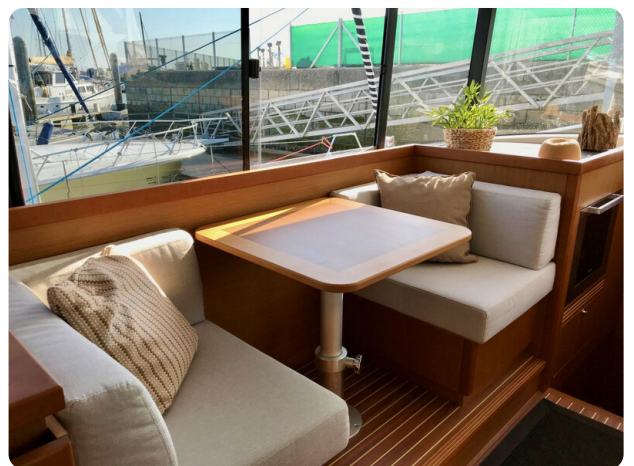

Afbeeldingen