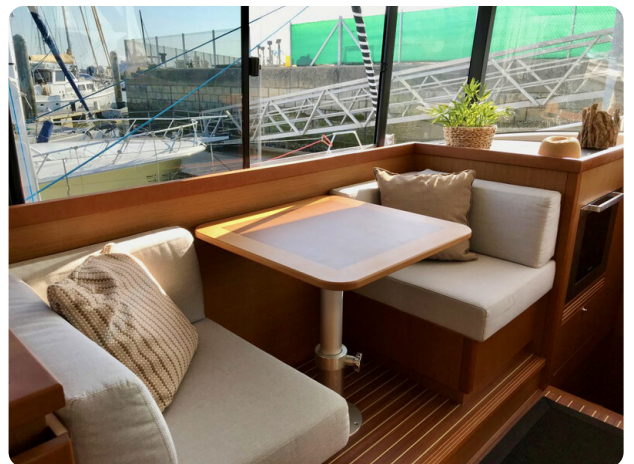

Afbeeldingen