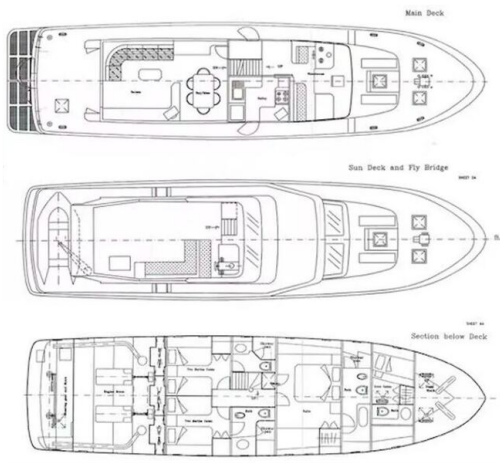

Fabrikant:	CCYD
Model:	200
Jaar:	1990
Conditie:	Gebruikt
Romp:	Staal
Motor:	Caterpillar, 2x 275 hp
Motor type:	Binnenboord motor
Brandstoftype:	Diesel
Benzinetank:	6000 l (1,585.04 gal)
Lengte:	20 m (65.62 ft)
Breedte:	5.2 m (17.06 ft)
Cabins:	3
Ligplaatsen:	3

Motor

Motor:	Caterpillar, 2x 275 hp
Motor type:	Binnenboord motor
Brandstoftype:	Diesel
Benzinetank:	6000 l (1,585.04 gal)

Afmetingen

Lengte:	20 m (65.62 ft)
Breedte:	5.2 m (17.06 ft)
Diep:	1.7 m (5.58 ft)
Gewicht:	78080 kg (172,134.04 lb)

IMGA1315

IMGA1265

IMGA1335t

IMGA1181t

IMGA1206

IMGA1276t

IMGA1286

LAYOUT