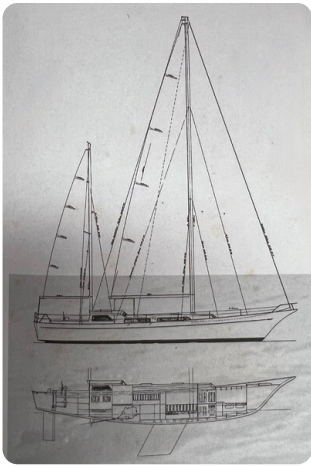

Barcelona
Yachting

7zea.com

Description

FR

Voilier classique E.G. VAN DE STAD STORMY 55 de 1981. Pavillon Espagnol, prix TTC

Coque sandwich/aluminium, 2 réservoirs d'eau communiquant par dépression pour servir de ballast. Chauffe eau électrique + chauffe eau gaz qui sert de chauffage. Gréement dormant changé il y a 6 ans. Moteur neuf en 2017. Amarre disponible, 5000 euros/an

Visite sur RDV

Dossier PDF sur demande

Video int : <https://youtu.be/tKkRgYpdvSA>

Video ext : <https://youtu.be/aSXjoU9NRQw>

EN

Classic sailboat E.G. VAN DE STAD STORMY 55 - 1981. Spanish flag, price including VAT

Images

Barcelona Yachting

Port Olímpic - Local 14

08005 Barcelona

Spain

Phone: +34 637 510 716

<https://www.barcelonayachting.com/>