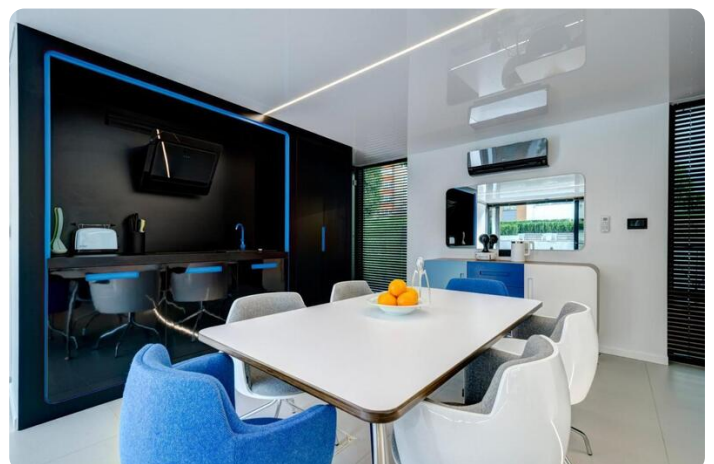

FR

Les Floodule sont des maisons flottantes qui ont une structure modulaire. Floo3 se compose de 3 modules de base facilement transportables.

Les maisons flottantes se composent d'éléments préfabriqués modulaires compacts. Il est possible de décider, pour chaque projet, du nombre de parties que comportera la maison flottante. Le grand avantage de cette technique modulaire est que les maisons peuvent être transportées facilement partout dans le monde. La norme Floo3 se compose de 3 parties. La taille standard d'un module est de 2,45 par 11,99 et 3,20 m. La surface au sol du Floo3 est de 80,1 m². La terrasse sur le toit est de 78,5 m². Le prix ne comprend pas la personnalisation mais inclut le composite, l'extérieur en fibre de verre/fibre de carbone, les parois du système Fastmount, les installations de base, l'isolation et les fenêtres.

Les modules sont construits à partir de composites en fibre de verre, ce qui les rend légers (c'est-à-dire moins chers) à transporter.

Pour des informations détaillées et toutes les options, veuillez contacter notre département des bateaux-maisons. info@scheepsmakelaardijgoliath.nl

Général

Vitres: aluminium

General information

Make:	Floodule
Model:	Flohotel
Year:	2018
Condition:	New
Engine type:	

Measurements

Length:	11.99 m (39.34 ft)
Beam:	7.55 m (24.77 ft)
Deep:	0.32 m (1.05 ft)

Accommodation

Cabins:	0
Berths:	0

Images