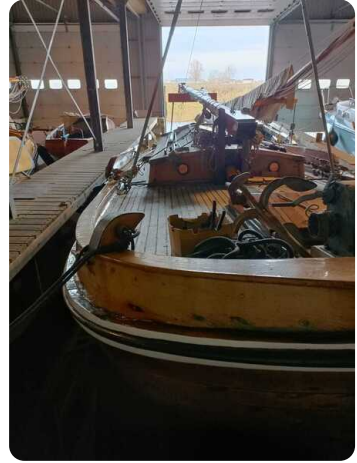

Scheepsmakelaar
dij Goliath

7zea.com

Description

EN

For over 25 years, the owners have spent much of their free time on the ship, enjoying and living with this amazing vessel.

Engine, electrics, water

Dynamo: X

Rig and sails

Winches: X

Genoa: X

Equipment

Fenders, lines: X

NL

Mooie Jachtbotter, geschikt voor mooie zeilreizen op de Ned. wateren, IJsselmeer, de Wadden en Duitse Wadden.

Mooie Jachtbotter, geschikt voor mooie zeilreizen op de Ned. wateren, IJsselmeer, de Wadden en Duitse Wadden. De huidige eigenaren hebben het schip al 30 jaar in bezit en zoeken nu één of meerdere liefhebbers die voor de komende tijd plezier aan de 'Bruinvisch' willen beleven en 'het stokje overnemen' om de 'Bruinvisch' in goede staat te behouden. Momenteel ligt het schip onderdak in het water in Workum. In november 2023 heeft het schip weer zijn jaarlijkse controle gehad. Het ziet er weer piekfijn uit en gortdoog onder de boekdelling. Zie hiervoor de laatste vier foto's. Voor de eigenaren is gunfactor is bepalend! Gezocht: iemand met hart voor dit schip. Solliciteer! Voor informatie en bezichtiging: 0031-6-10359729.

Seit mehr als 25 Jahren verbringen die Eigner einen Großteil ihrer Freizeit auf dem Schiff, genießen es und leben mit diesem erstaunlichen Schiff.

Motor, Elektrik, Wasser

Lichtmaschine: X

Besegelung & Rigg

Accommodation

Cabins: 0

Berths: 0

Images

Scheepsmakelaardij Goliath

Hendrik Bulthuisweg 2

8606 KB SNEEK

Netherlands