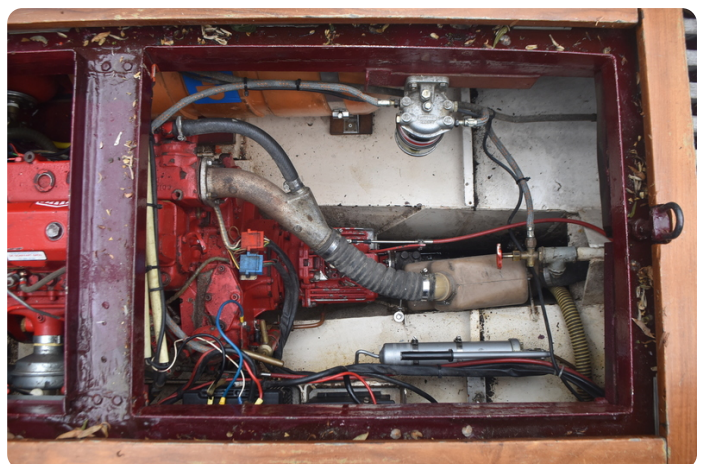

Engine, electrics, water

Fuel tank gauge: Dipstick

Oil pressure gauge: Warning lamp

Rig and sails

Sailplan type: and cutter

Jib: Botter jib, 19 m2

NL
Prachtige Kok Zeeschouw. Momenteel binnen in een schiphuis te bezichtigen.

Accommodation

| | |
|---------|---|
| Cabins: | 0 |
| Berths: | 0 |

Images

Scheepsmakelaardij Goliath

Hendrik Bulthuisweg 2

8606 KB SNEEK

Netherlands

Phone: 0031(0)6-54723943