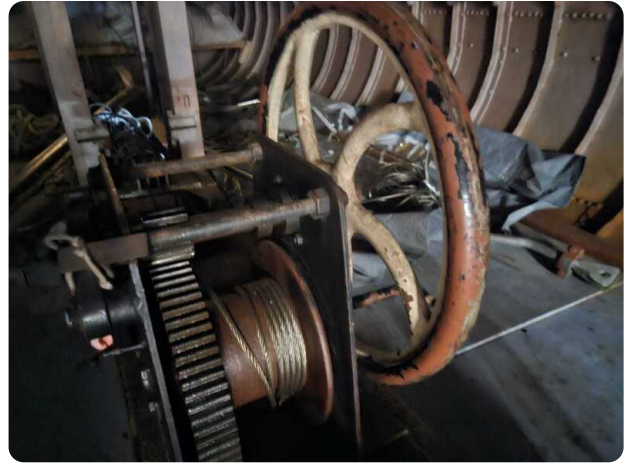

# Images

---

**Scheepsmakelaardij Goliath**

Hendrik Bulthuisweg 2

8606 KB SNEEK

Netherlands

Phone: 0031(0)6-54723943

<https://www.scheepsmakelaardijgoliath.nl>