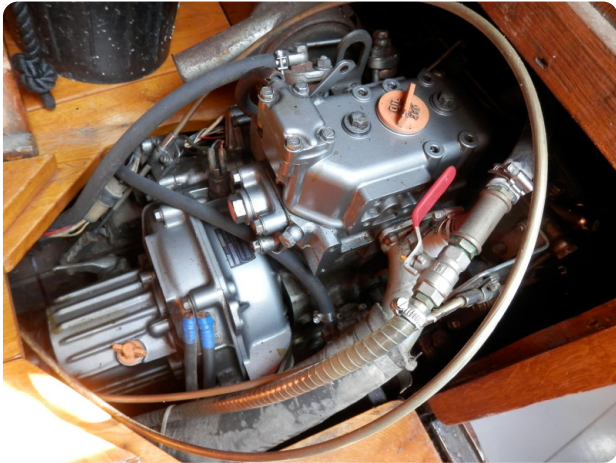

Aménagement

Couche: Fixe : 4. flexible : 2.

Équipement

Bâches: Tente de couverture pour l'ensemble du navire.

General information

Make:	V/d Meulen Zeeschouw
Model:	870
Year:	1974
Condition:	Used
Engine type:	

Measurements

Length:	8.7 m (28.54 ft)
Beam:	3.5 m (11.48 ft)
Deep:	0.6 m (1.97 ft)

Accommodation

Cabins:	0
Berths:	0

Scheepsmakelaardij Goliath

Hendrik Bulthuisweg 2

8606 KB SNEEK

Netherlands